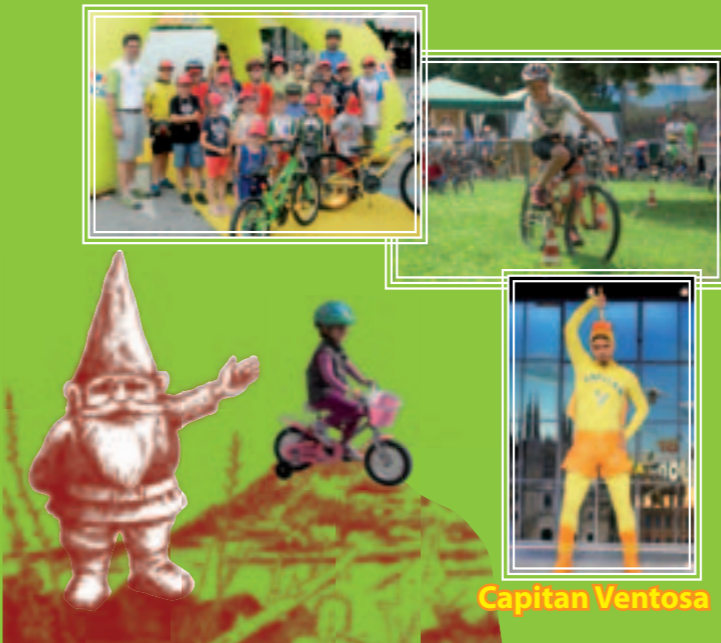

MEDIA PARTNER la tribuna

Domenica 26 giugno 2011
PARTENZA DA MONTEBELLUNA
Piazza Negrelli ore 9:30

CICLOGUSTO

Pedalata enogastronomica per tutti, lungo il tratto locale della Strada dei Vini del Montello e Colli Asolani (Stradone del Bosco), evento promosso da Pedali di Marca in collaborazione con l'Associazione Parco del Montello "Il Naturodromo". Si raggiungeranno le tre "ostarie" allestite a Volpago, Giavera e Nervesa, dove degustando piatti tipici della nostra cucina, potremmo applaudire il passaggio degli atleti partecipanti al Mondiale.

MONTELLINA 2011

Alla vigilia del Campionato del Mondo Marathon Mountain Bike, i nostri piccoli bikers potranno sfidarsi sul percorso iridato. Le loro gesta saranno commentate da uno speaker d'eccezione: Capitan Ventosa. E alla fine Premiazioni e Nutella Party per tutti.

Capitan Ventosa

LA BICICLETTA AMICA DEL CUORE

Giovedì 09 giugno 2011 dalle ore 21:00 alle 22:30 circa Volpago (Auditorium Biblioteca). A cura di "AMICI DEL CUORE" di Montebelluna. Il valore della bicicletta per la prevenzione e la cura delle malattie cardiovascolari. Intervento del dott. Neri, primario Cardiologia Ospedale Montebelluna.

In caso di maltempo l'evento sarà rinviato

MONTELLO FANTASY

info e iscrizioni: silvia@tosee.it - 328 0175442

La leggenda di AURORA, Principessa di Castel Sotterra. Storie di orchii, gnomi, cavalieri, re e principesse del Montello. Cosa si nasconde nel fitto del bosco? Quali personaggi si aggirano tra sentieri di terra rossa, arbusti ed anfratti? Una passeggiata notturna sui luoghi della gara, al lume di candela, per bambini di tutte le età! (Narrazione liberamente tratta da "Fiabe e Leggende del Montello" di Laura Simeoni, ed. Santi Quaranta).